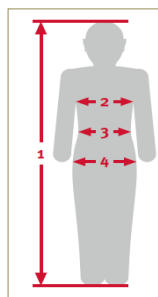

МУЖЧИНЫ - костюмы, куртки, брюки, набочки, электро куртки

РАЗМЕР	46	48	50	52	54	56	58	102	106	110	114
1 Рост см	171	172-174	175-177	178-180	181-183	184-186	187-189	186	187-189	190-192	193-195
2 Обхват груди см	92	96	100	104	108	112	116	100	103	106	109
3 Обхват талии см	80	84	88	92	98	102	106	89	94	97	98
4 Обхват бедер см	100	104	108	112	116	119	122	106	109	112	115

ЗАЩИТА ГРУДИ

РАЗМЕР	XS	S	M	L	XL
ДЕТИ Мальчики - Рост, см	140-158	160-164			
ДЕТИ Девочки - Рост, см	128-148	150-158	160-164		
МУЖЧИНЫ - Обхват груди см		92-100	104-108	112-116	
ЖЕНЩИНЫ - Обхват груди см	80-88	89-92	93-100	101-108	109-116

ПЕРЧАТКИ

РАЗМЕР	5	5,5	6	6,5	7	7,5	8	8,5	9	9,5	10	10,5	11
Обхват кисти руки см	12,5	14	15	16,5	18	19	20,5	22	23	24	25,5	27	28

МАСКИ

РАЗМЕР	XXXS	XXS	XS	S	M	L	XL
Обхват головы см	< 50 см	50 - 52	53 - 55	56 - 58	59 - 65	65 - 72	> 72

ВВЕДИТЕ ВАШИ ДАННЫЕ

Пол мужской/женский	
Рост см	
Обхват груди см	
Обхват талии см	
Обхват бедер см	
Обхват кисти руки см	
Обхват головы см	

РАЗМЕРНАЯ СЕТКА

ФЕХТОВАЛЬНАЯ ЭКИПИРОВКА И ОБОРУДОВАНИЕ ЗАЛА

Телефоны для заказов: +7 (495) 669-97-61