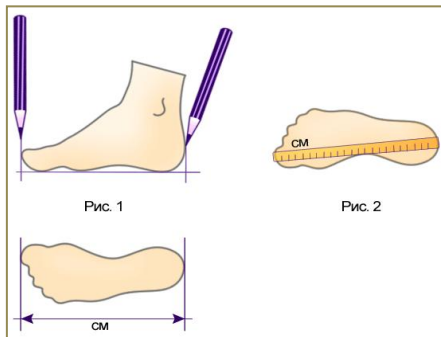

РАЗМЕРНАЯ СЕТКА

ОБУВЬ LI-NING

РАЗМЕР ОБУВИ

РАЗМЕР US	1,5	2	3	3,5	4,5	5	6	6,5
EUR	33	34	35	35,5	37	37,5	38,5	39
ДЛИНА СТОПЫ ММ	217	220	227	232	240	245	250	255

РАЗМЕР ОБУВИ

РАЗМЕР US	7,5	8	9	9,5	10,5	11	12
EUR	40,5	41	42,5	43	44,5	45	46
ДЛИНА СТОПЫ, СМ	267	272	277	282	292	297	300